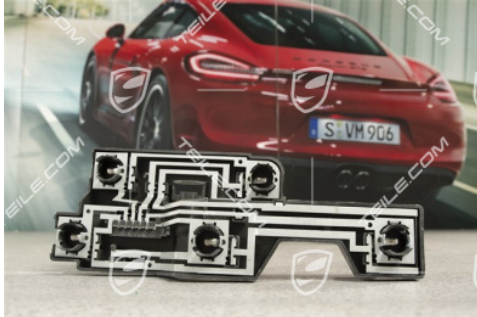

## Heckleuchte Lampenträger / Lampenfassung, L

 **TEILE.COM** > Porsche Boxster > 986 > Beleuchtung, Elektrik > 905-05 Heckleuchte

### Produktdetails

Artikelnummer:	98663145100
Hersteller:	Porsche Originalteile
Zustand:	<b>Gebraucht</b> Zustand sehr gut, kleine Gebrauchs- oder Lagerspuren
Geeignet für:	Porsche Boxster > Modell 986, 1997-2002
Seite:	Links
Herstellerpreis:	38,62 € (netto :32,45 €)
Rabatt:	38%
Verfügbarkeit:	Versandfertig
<b>Preis:</b>	<b>24,05 €</b> <b>(netto:20,21 €)</b>

### Produktbeschreibung

Porsche Boxster 986 Heckleuchte Lampenträger / Lampenfassung, L.