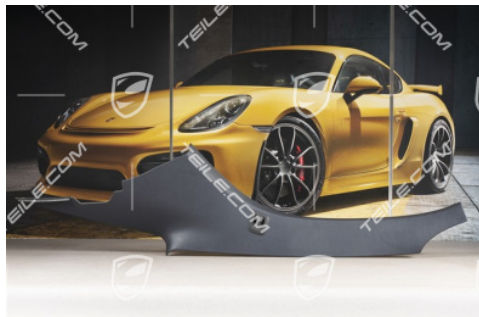

Hardtop Verkleidung, Kunstleder, Seeblau, R

 **TEILE.COM** > Porsche 911 > 997 > Karosserieteile > 811-16 Hardtop

Produktdetails

Artikelnummer:	997563504001VM
Zustand:	Gebraucht
Geeignet für:	Porsche 911 > Modell 997, 2005-2012
Farbe:	Seeblau
Seite:	Rechts
Seite:	
Herstellerpreis:	1.316,68 € (netto :1.106,45 €)
Rabatt:	50%
Verfügbarkeit:	Versandfertig
Preis:	658,34 € (netto:553,23 €)

Produktbeschreibung

Hardtop Verkleidung, Kunstleder, Seeblau, R

Galeria produktu