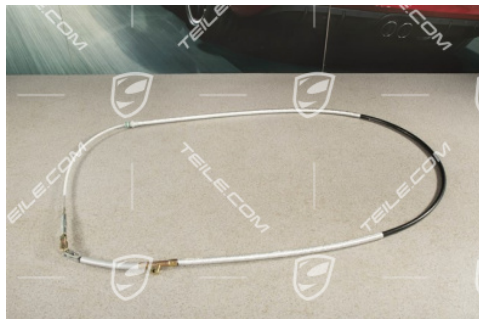

Handbremsseil, Lang

 **TEILE.COM** > Carrera GT > Hand- & Fußhebelwerk > 701-05 Handbremsbetätigung

Produktdetails

Artikelnummer: 98042407101

Zustand: **Neu**

Geeignet für: Porsche Carrera GT, 2004-2006

Seite:

Verfügbarkeit: **Versand in 3-7 Tagen***
*vorausgesetzt die Ware ist beim Hersteller lieferbar

Preis: **735,65 €**
(netto:618,19 €)

Produktbeschreibung

Handbremsseil, Lang

Galeria produktu