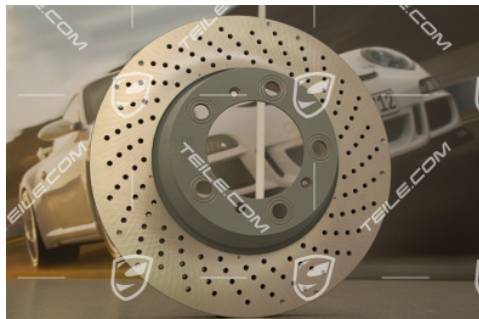

Bremscheibe, Carrera 2S / 4S, R

 **TEILE.COM** > Porsche 911 > 991 > Räder, Bremsen > 603-00 Scheibenbremse HA

Produktdetails

Artikelnummer: 99635240602

Hersteller: Porsche Originalteile

Zustand: **Neu**: neuer, unbenutzter und unbeschädigter Artikel

Geeignet für: Porsche 911 > Modell 996, 1998-2005
Porsche 911 > Modell 991, 2012-heute
Porsche 911 > Modell 997, 2004-2012

Seite: Rechts

Seite:

Herstellerpreis: ~~360,09 €~~
(netto :302,60 €)

Rabatt: **5%**

Verfügbarkeit: **Versand in 3-7 Tagen***
*vorausgesetzt die Ware ist beim Hersteller lieferbar

Preis: **342,09 €**
(netto:287,47 €)

Produktbeschreibung

Porsche 991 Bremscheibe, R