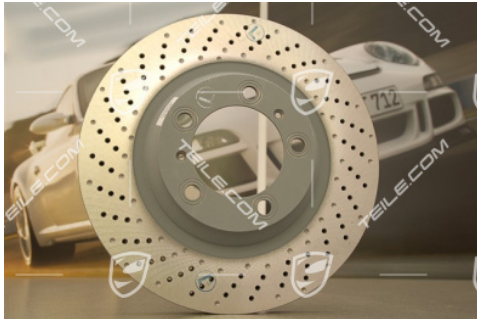

Bremscheibe, Carrera 2S / 4S, L

 **TEILE.COM** > Porsche 911 > 991 > Räder, Bremsen > 602-00 Scheibenbremse VA

Produktdetails

Artikelnummer:	99135140301
Hersteller:	Porsche Originalteile
Zustand:	Neu Neu: neuer, unbenutzter und unbeschädigter Artikel
Geeignet für:	Porsche 911 > Modell 991, 2012-2016 Porsche Boxster > Modell 981, 2015-2016
Seite:	Links
Herstellerpreis:	456,50 € (netto :383,61 €)
Rabatt:	25%
Verfügbarkeit:	Versandfertig
Preis:	342,37 € (netto:287,71 €)

Produktbeschreibung

Porsche 991.1 Carrera 2S/4S / Boxster Spyder 981 - Bremscheibe, Vorderachse, LINKS.