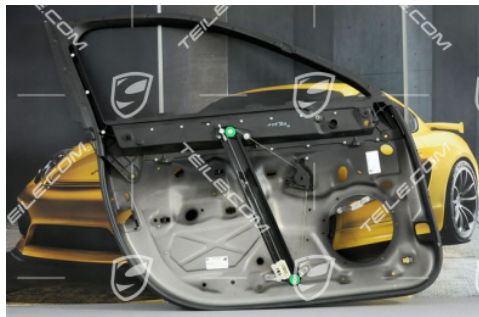

Aggregateträger, R

 **TEILE.COM** > Porsche Panamera > 970 > Karosserieteile > 804-30 Fensterheber

Produktdetails

Artikelnummer: 97053722203

Hersteller: Porsche Originalteile

Zustand: **Neu**
Neu: neuer, unbenutzter und unbeschädigter Artikel

Geeignet für: Porsche Panamera, 2010-2016

Seite: Rechts

Seite:

Verfügbarkeit: **Versand in 3-7 Tagen***
*vorausgesetzt die Ware ist beim Hersteller Lieferbar

Preis: **1.423,11 €**
(netto:1.195,89 €)

Produktbeschreibung